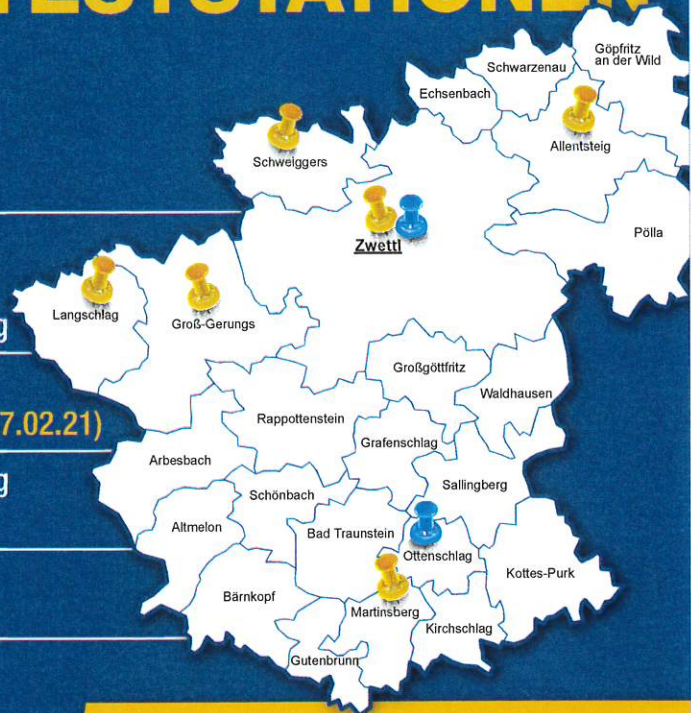

WIR TESTEN. FIXE TESTSTATIONEN IM BEZIRK ZWETTTL

Montag	16:00 – 20:00 Uhr Rathaus Schweiggers 18:00 – 21:00 Uhr Rathaus Allentsteig
Dienstag	08:00 – 13:00 Uhr Stadtsaal Zwettl 13:00 – 19:00 Uhr Rathaus Groß Gerungs 16:00 – 20:00 Uhr Gemeindeamt Martinsberg
Mittwoch	18:00 – 21:00 Uhr Rathaus Allentsteig 17:00 – 19:30 Uhr Rathaus Langschlag (ab 17.02.21)
Donnerstag	16:00 – 20:00 Uhr Gemeindeamt Martinsberg 16:00 – 20:00 Uhr Stadtsaal Zwettl
Freitag	13:00 – 19:00 Uhr Rathaus Groß Gerungs
Samstag	08:00 – 12:00 Uhr Rathaus Allentsteig
Sonntag	08:00 – 11:30 Uhr Rathaus Langschlag 14:00 – 18:00 Uhr Stadtsaal Zwettl